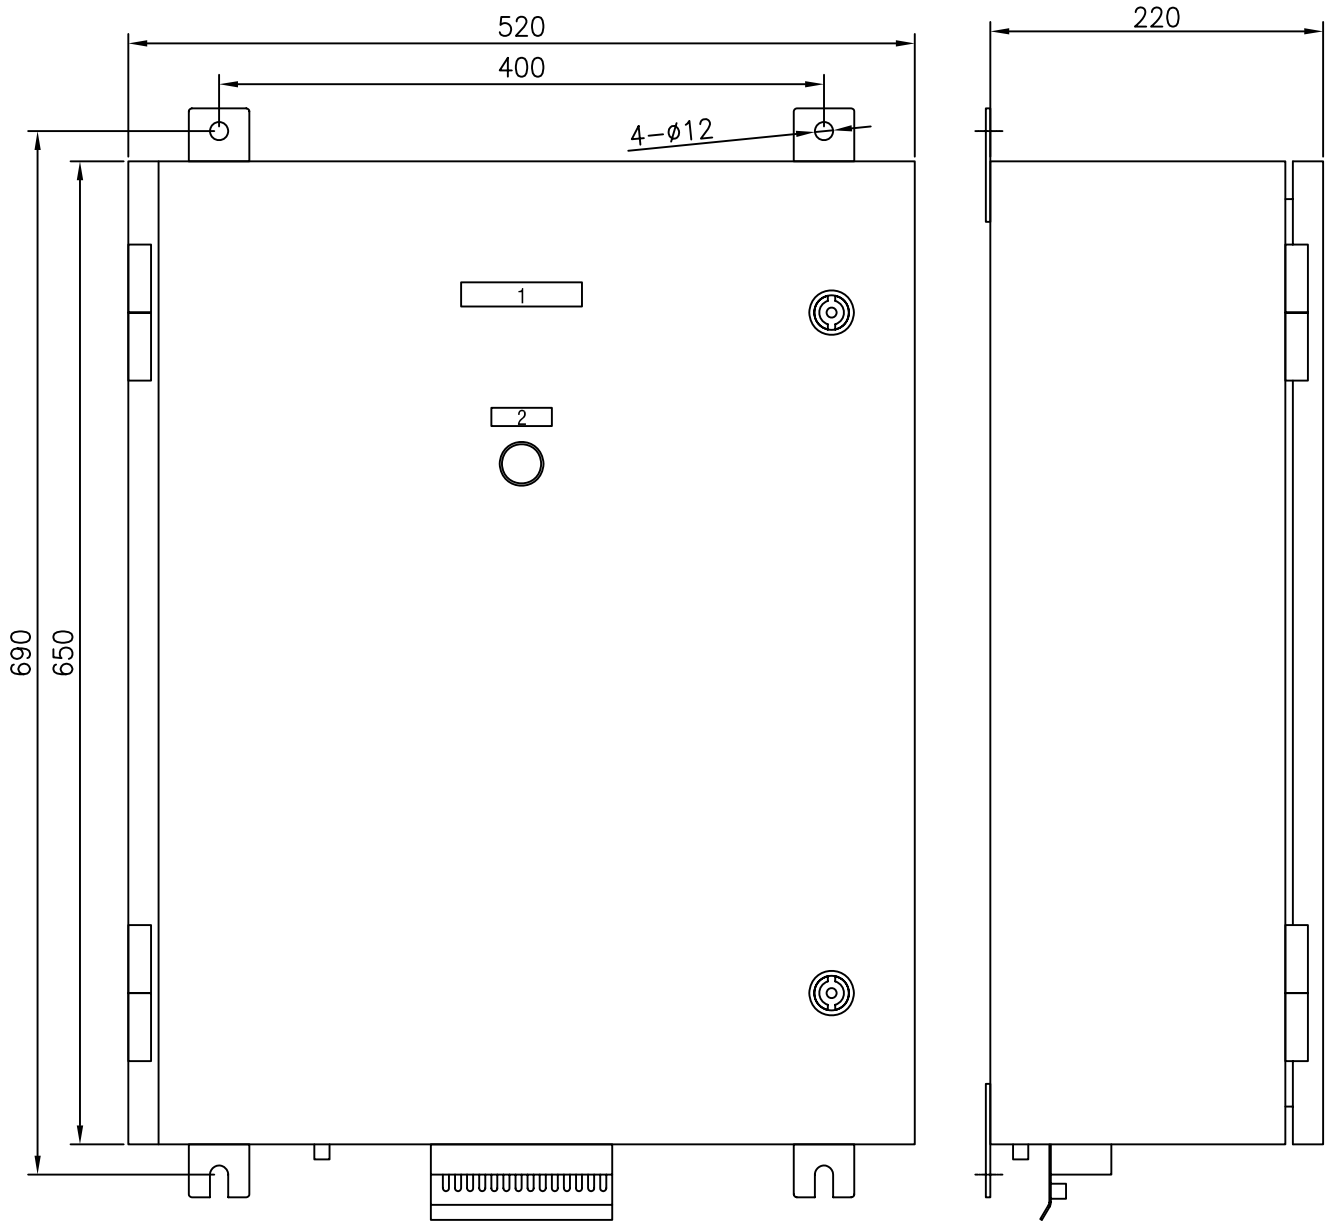

通用报警继电器箱外形图
 OUTLINE-VIEW DIAGRAM FOR GENERAL ALARM RELAY BOX

铭牌
 NAME PANEL

序号 NO.	名称 NAME
1	GENERAL ALARM RELAY BOX
2	POWER

说明：
 SPECIFICATION:

- 防护等级：
 PROTECT GLASS: IP23
- 颜色：
 COLOR: RAL7032
- 材料：
 MATERIAL: t=2mm