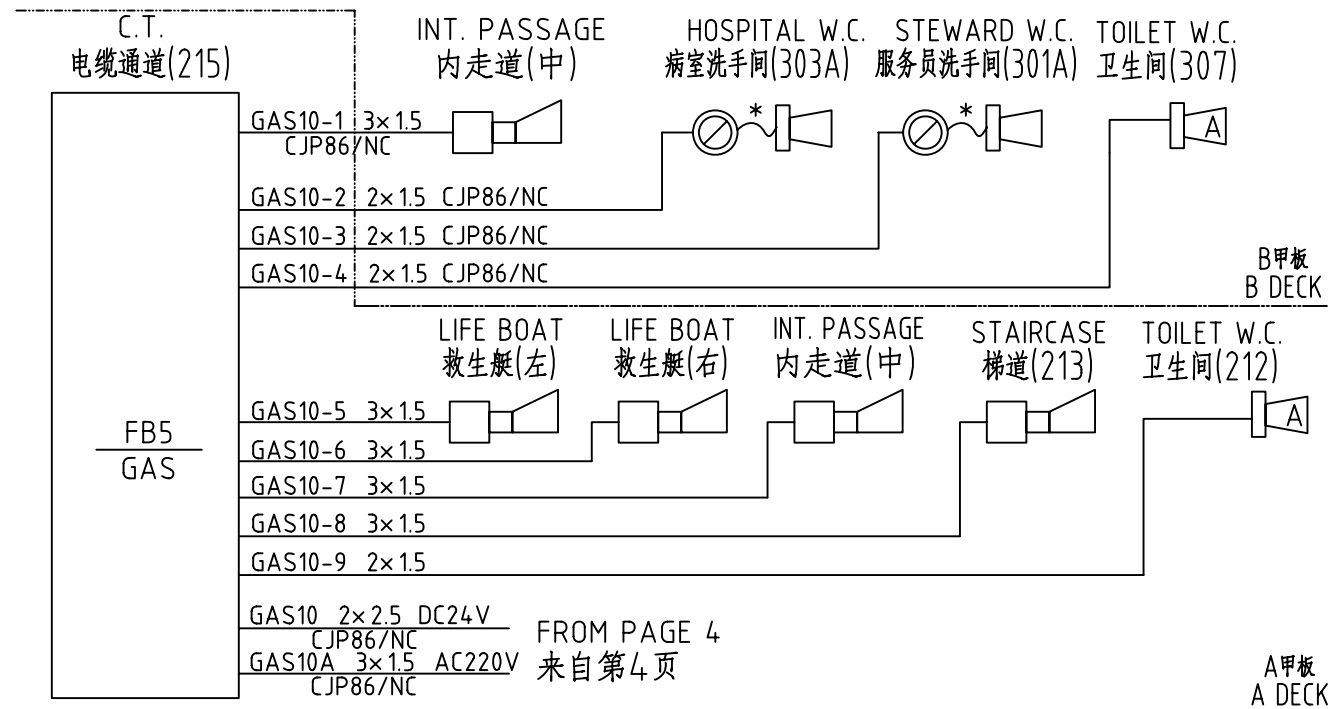

INT. PASSAGE
内走道(中)

STAIRCASE
梯道(413)

EMER. GEN. RM
应急发电机室(417)

AIR CON. RM
空调机室(408)

C甲板
C DECK

A B C D E F G H I

通用紧急报警系统图
WIRING DIAGRAM FOR GENERAL ALARM

GC03
6