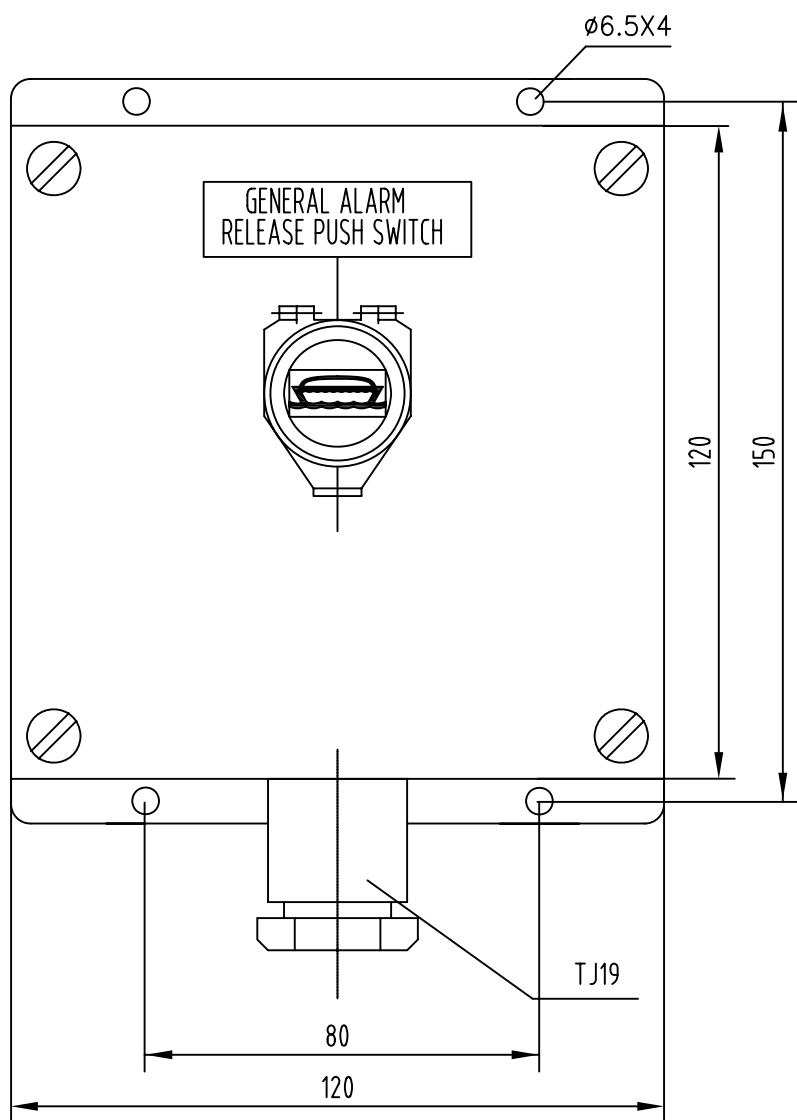

通用紧急报警控制开关外形尺寸 OUTLINE-VIEW DIAGRAM FOR GENERAL ALARM RELEASE PUSH-SWITCH