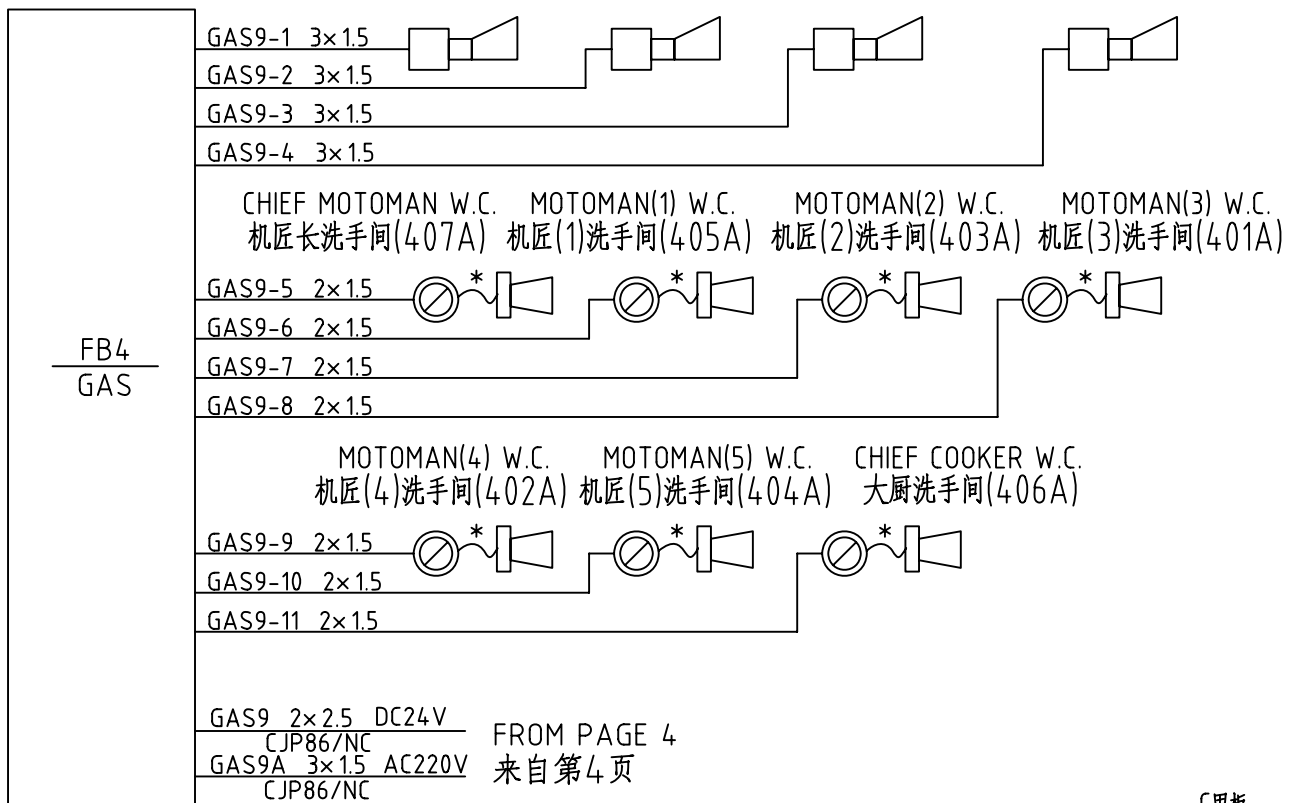

D甲板
D DECK

C.T.
电缆通道(415)

INT. PASSAGE
内走道(中)

STAIRCASE
梯道(413)

EMER. GEN. RM
应急发电机室(417)

AIR CON. RM
空调机室(408)