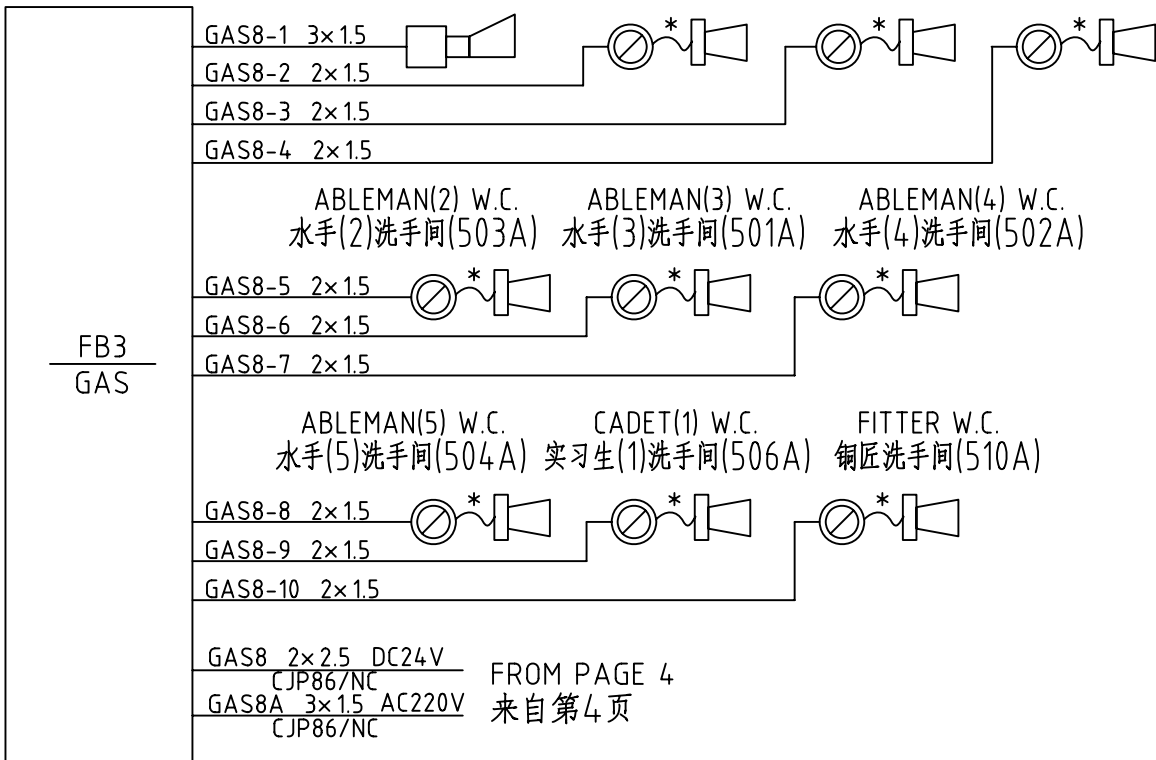

NAVI. EQUIP. RM
航行设备间(802)

C.T.
电缆通道(517)

INT. PASSAGE
内走道(中)

CARPENTER W.C.
木匠洗手间(511A)

BUSON W.C.
水手长洗手间(507A)

ABLEMAN(1) W.C.
水手(1)洗手间(505A)

D甲板
D DECK

C.T.
电缆通道(415)