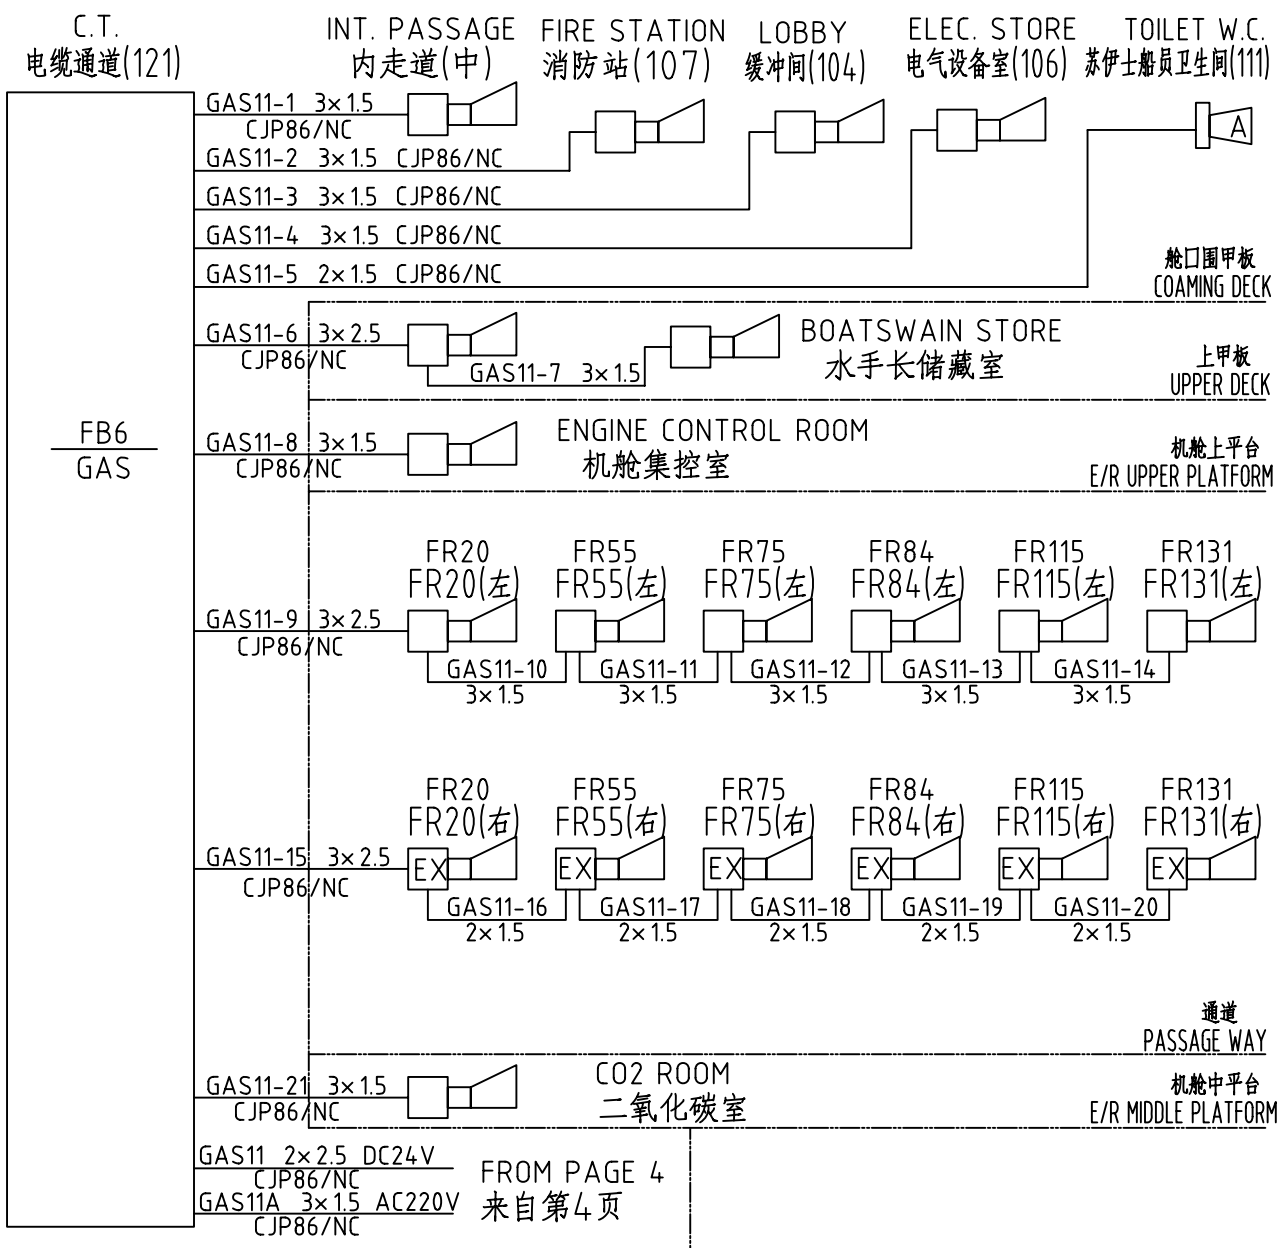

INT. PASSAGE
内走道(中)

STAIRCASE
梯道(413)

EMER. GEN. RM
应急发电机室(417)

AIR CON. RM
空调机室(408)

C甲板
C DECK

A B C D E F G H I

通用紧急报警系统图
WIRING DIAGRAM FOR GENERAL ALARM

GC03
6