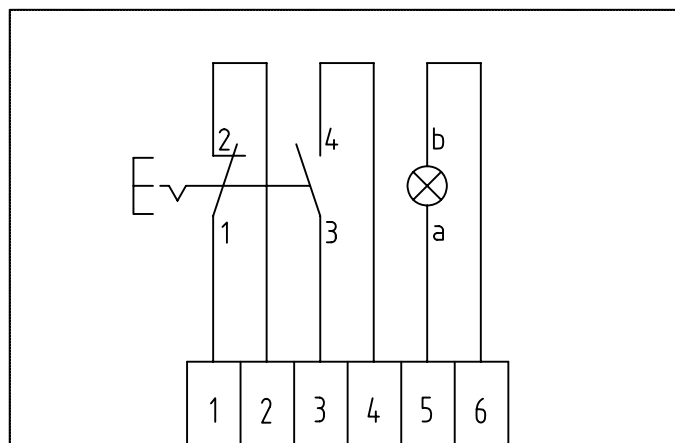

防护等级:

PROTECT CLASS: IP56X2,IP44X1