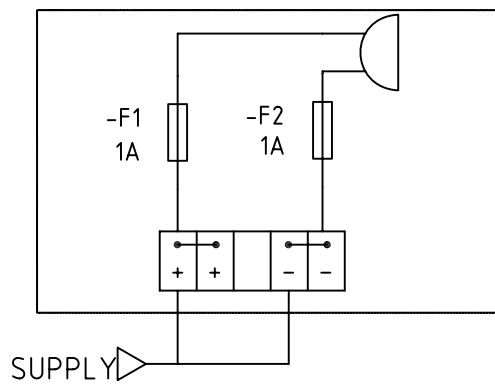

材料: 不锈钢
 防护等级: IP23
 声响度: >80DB
 数量: 31只

材料: 不锈钢
 防护等级: IP23
 声响度: >80DB
 数量: 4只

备件清单

SPARE PARTS LIST

序号 NO.	名称 NAME	数量 Q'TY	型号及规格 TYPE & SPEC	备注 REMARK
1	继电器 RELAY	1	HH52P-DC24V	富士 OMRON
2	接触器 CONTACTOR	1	LC1-D0910M7C/AC220V	施耐德 SCHNEIDER
3	熔断器 FUSE	1	RL98B-6A	苏州保护器材厂 SUZHOU
4	熔断器 FUSE	4	RL98B-4A	苏州保护器材厂 SUZHOU
5	指示灯 IND.LAMP	1	YW1P-1BEQM45P	和泉 IDEC
6	发光管线路板 LED BOARD	2	LG-AC-1(DC24V)	上海盛法 SHENG FA